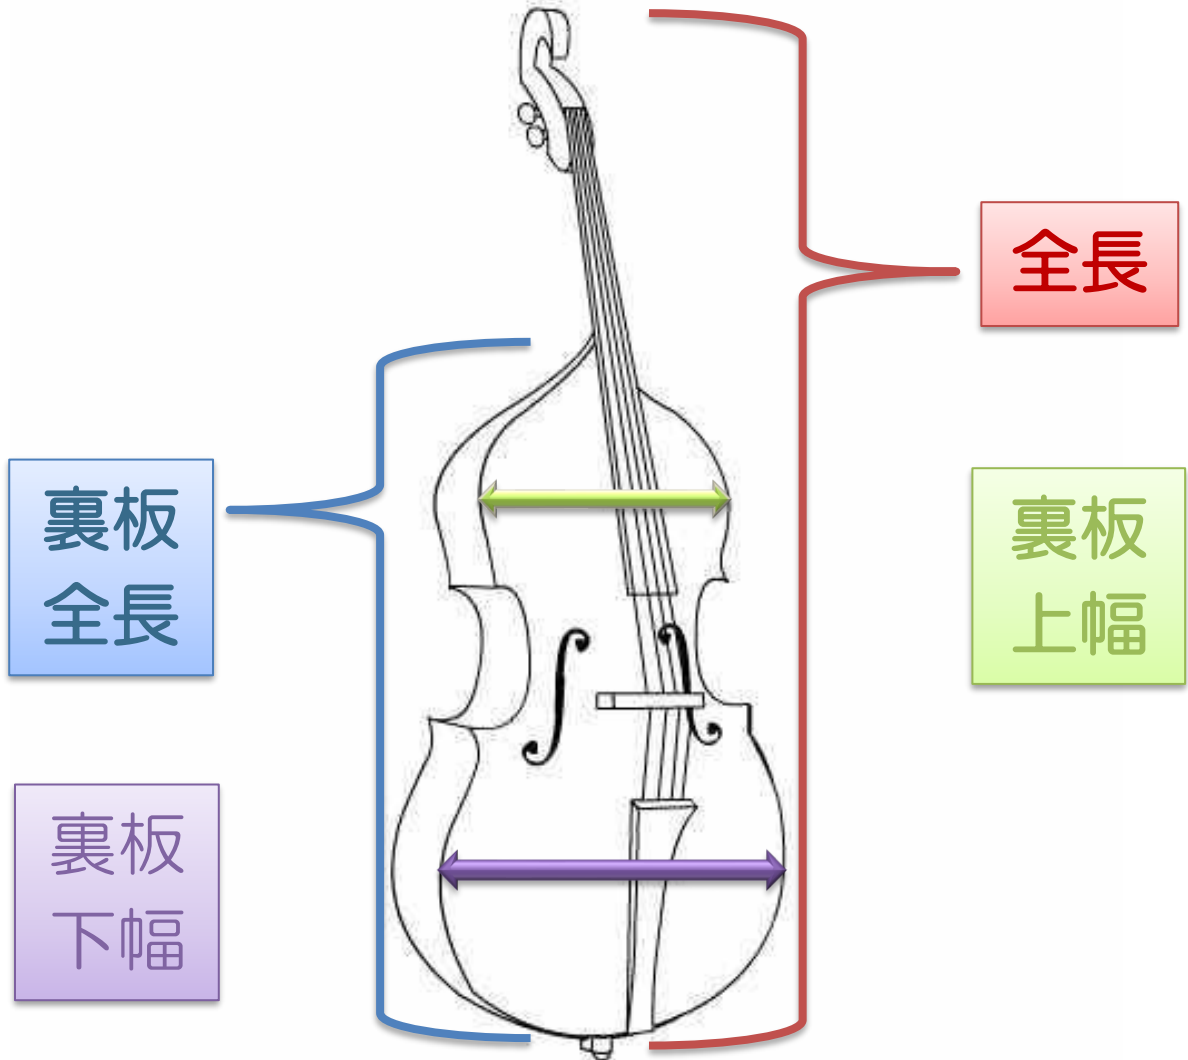

RUBATO STRINGS

フルオーダーコントラバスケース

サイズが豊富です。

基本サイズは 10 サイズ。楽器サイズに合わせた完全オーダーも可能です。

色・刺繍など、無限にカスタマイズできます。

基本カラー15色、刺繍は125色からお選びいただけます。名入れ刺繍はもちろんのこと、星や花などのデザインを入れることもできます。

						
黒	茶	ワイン	深緑	グレー	群青	ネオンピンク
						
ネオングリーン	オレンジ	紫	赤	青	青緑	黄色

*+シルバー

機能性・素材にもこだわり抜きました。

- 前面に4つ、裏面に1つの合計5のポケットがあり、楽譜・チューナーなどの小物もたっぷり収納できます。
- 素材は、ミリタリー・アウトドア商品に使われる耐摩耗性に優れた高級ナイロン繊維デュポン社製コルドューラ 1,000 デニールを使用しています。
- 大切な楽器を傷から守るため、2センチ厚のフォームと、ケース裏地には柔らかいポリエステル地を総張りしています。
- ストラップは車のシートベルトと同強度の素材を使用しています。
- アメリカにて、全工程1つ1つ手作りされています。

価格は50,000円（税別）～、デザインにより価格・納期は異なります。

ご不明点・注文は、rubatostrings@gmail.com へお気軽にお問い合わせください。

サイズ表

*下記サイズ表以外の特注ケースも製作可能です。

基本サイズ	全長	裏板全長	表板上幅	表板下幅
3/4	182.5-185	113-116.5	52-52.5	66-68
7/8	187.5-194	114-119	52-55.5	69.5-73.5
4/4	191-203	119-127	53-55.5	71-76

(センチ)